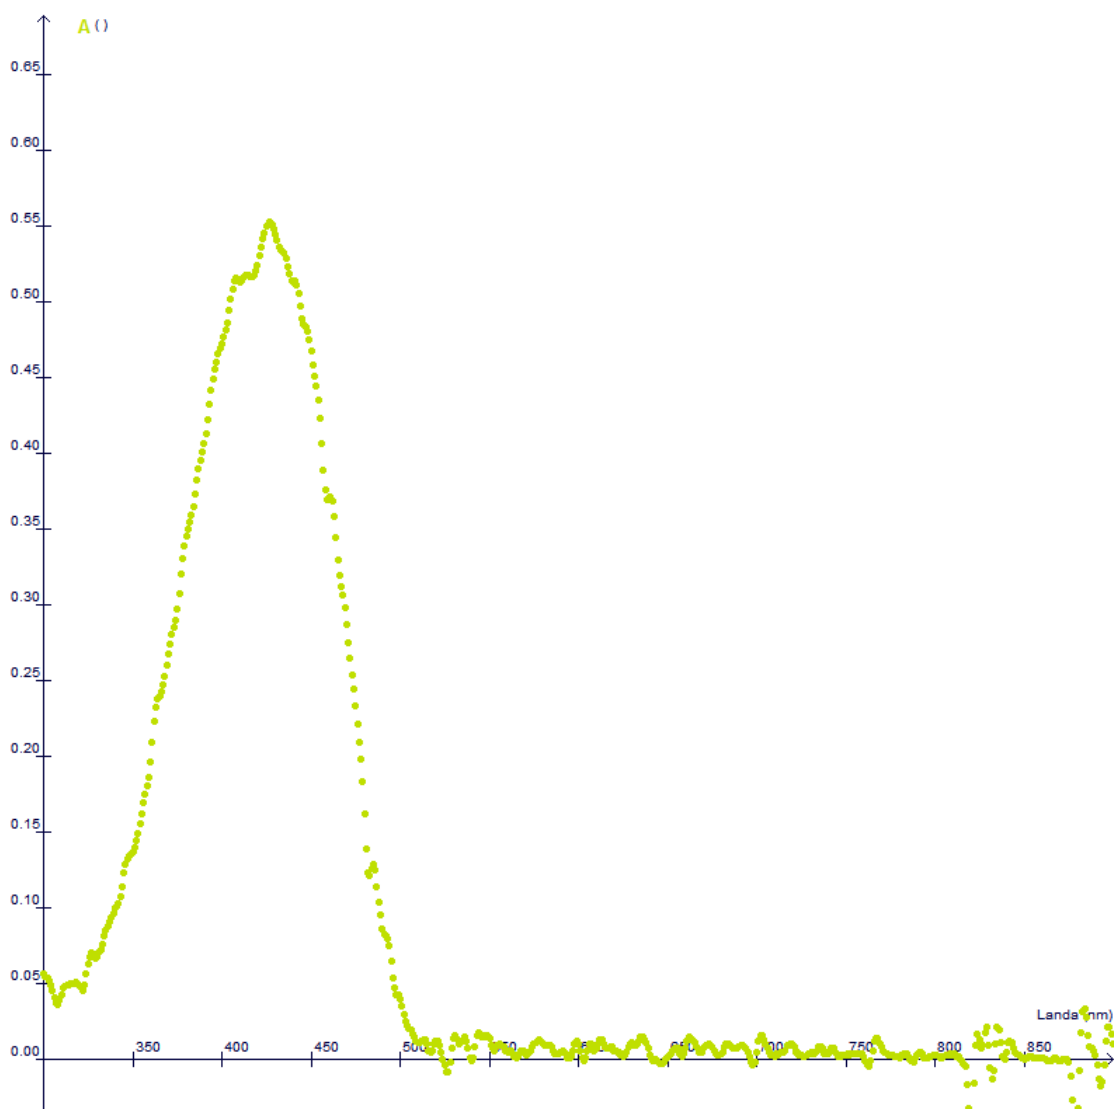

Spectre Jaune Tartrazine

Spectre Rouge Carmoisine

Si vous utilisez ce document n'oubliez pas de citer votre source :
https://sgenmidipy.fr/WORDPRESS_ITRF/

Spectre Bleu Brillant

Si vous utilisez ce document n'oubliez pas de citer votre source :
https://sgenmidipy.fr/WORDPRESS_ITRF/

Spectre Bleu Patenté

Si vous utilisez ce document n'oubliez pas de citer votre source :
https://sgenmidipy.fr/WORDPRESS_ITRF/

Spectre Rouge Ponceau

Si vous utilisez ce document n'oubliez pas de citer votre source :
https://sgenmidipy.fr/WORDPRESS_ITRF/